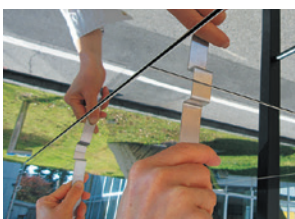

みえない点検口天井システム

みえない点検口天井システムは、点検部の鍵穴やロック機構を内部に組み込み一体型とした天井パネルを採用。突起部分が小さい化粧面に出ず、天井のビジュアルを美しく保ちます。細目地にも対応でき、グレードの高い金属天井に最適です。

特徴

- ロック機構やフレームが見えず、点検口だとわからない。
- ワンタッチで簡単に開閉が可能。
- 細目地に対応が可能。解錠は薄いプレート製。
- 材質を問わず、SUSなど比重の大きい金属パネルにも対応。
- 金属天井の設計から施工までのオーダー対応が可能。

開いた状態

ロック解除

背面の様子

技術仕様