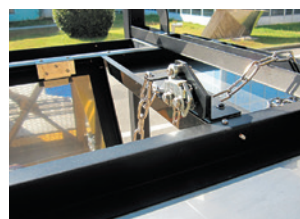

みえない点検口天井システム

みえない点検口天井システムは、点検部の鍵穴やロック機構を内部に組み込み一体型とした天井パネルを採用。突起部分が小さい化粧面に出ず、天井のビジュアルを美しく保ちます。細目地にも対応でき、グレードの高い金属天井に最適です。

特徴

- ロック機構やフレームが見えず、点検口だとわからない。
- ワンタッチで簡単に開閉が可能。
- 細目地に対応が可能。解錠は薄いプレート製。
- 材質を問わず、SUSなど比重の大きい金属パネルにも対応。
- 金属天井の設計から施工までのオーダー対応が可能。

開いた状態

ロック解除

背面の様子

技術仕様