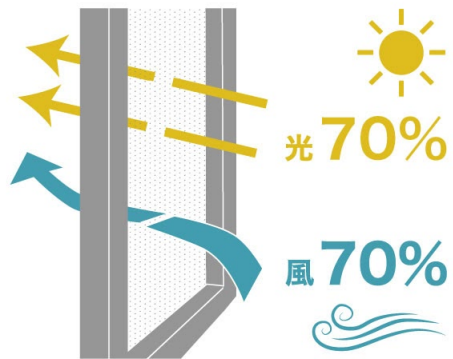

設立 2018年6月22日

TEL 0776-63-5780

FAX 0776-43-0639

約10倍の密度！

従来の網戸 AJ SKYMESH

密度：約**10倍**

細かい網目と細い糸で、視界を**遮らない**。

室内に虫の侵入を防ぐ！

「花粉」や「砂埃」を軽減。

光や風の通り道を確認！

光 70%、風 70% も通す。

AJ SKYMESH

きれいな空気だけほしい

一般の網戸
平均 2,300円(税別)

AJ SKYMESH
2,980円(税別) ※先着10名様限定

約10倍の密度！

従来の網戸 AJ SKYMESH

密度:約10倍

細かい網目と細い糸で、視界を遮らない。

室内に虫の侵入を防ぐ！

「花粉」や「砂埃」を軽減。

光や風の通り道を確保！

光70%、風70%も通す。

建材情報とネット販売
CLASS1
SELECT