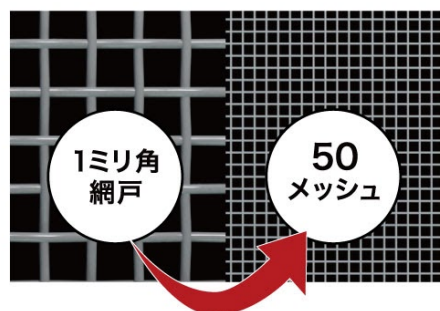

「AJ SKYMESH」は、非常に細かな網目が特徴の網戸用張り替えネットです。一般的な網戸用ネットの網目の大きさが1mm×1mmの大きさであるのに対し、「AJ SKYMESH」は0.2mm×0.5mmの網目の大きさを実現。従来の約10倍細かな網目を持った商品です。

「AJ SKYMESH」はこの非常に細かい網目により、室内に侵入する虫を徹底的にブロックします。また、虫以上に小さな物質、例えば花粉やチリ・埃もガードし、室内への侵入量を軽減。網がフィルターのような役目を果たします。高い防虫・防塵性能を持つ「AJ SKYMESH」で、虫を絶対に入れたくないご家庭や、砂や埃が気になる道路・公園に面するご家庭も、思い切り窓を開けられるようになります。

目の細かい網戸で気になるのが通風性ですが、「AJ SKYMESH」は太さ0.05mmの極細の糸が使用されており、網目の隙間をつぶしません。細かい網目を持ちながら光や風の通り道を遮らず、夏場でも室内にほどよく爽やかな風を通します。ま

た、網には光を吸収するブラックの糸を使用。網の存在を感じさせないほど、網戸越しの景色をスッキリと見せる優れた眺望性を備えます。

【サイズ】 1200mm × 2100mm

【色】 ブラック

設立 2018年6月22日

TEL 0776-63-5780

FAX 0776-43-0639

約10倍の密度！

従来の網戸 AJ SKYMESH

密度：約**10倍**

細かい網目と細い糸で、視界を**遮らない**。

室内に虫の侵入を防ぐ！

「花粉」や「砂埃」を軽減。

光や風の通り道を確認！

光 70%、風 70% も通す。

AJ SKYMESH

きれいな空気だけほしい

一般の網戸
平均 2,300円(税別)

AJ SKYMESH
2,980円(税別) ※先着10名様限定

約10倍の密度！