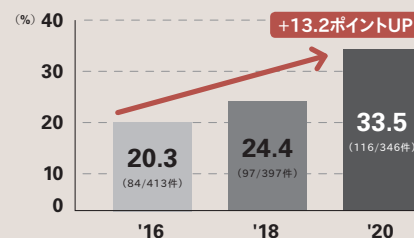

Point.2 近年はブラックのラインアップにより、洗練された印象の外観デザインが増加!

●住宅外観にブラック色の「建材」を使用した物件数