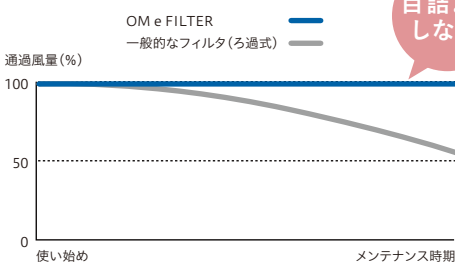

家全体の空気をカビ、花粉、PM2.5まで
逃さず「きれいな空気」にします。

温度も快適
空気もきれい

お掃除
らくらく

お財布にも
やさしい

プロ仕様！

快適な温度ときれいな空気で、 ずっと過ごせます。

「OM e FILTER」は、「熱と空気をデザイン」して
家全体を快適な温熱環境に整える「全館空調システム
OMXとPassiv Aircon専用」のビルトイン空気清浄機。
だから、全館快適な温度を保ちながら、
24時間、空気を清浄化します。

医療機関も採用している集塵力。

花粉のような大きな粒子はもちろん、ダニ・カビまでしっかり吸着します。PM2.5マイクロメートル($2.5\mu\text{m}$)は98%、より小さな結核菌など $0.3\mu\text{m}$ の微小粒子でも96%捕集^{*1}。空気清浄度にこだわる医療機関や空港にも採用されています。

風量がほぼ変わらず、コストも納得！

一般的なろ過式フィルタは、汚れの量が増えると風量が低下しますが、「OM e FILTER」は電子式集塵フィルタで風量の変化はほぼありません。

1日
たったの
8円

全館空調機にビルトインされているため、一般的な空気清浄機にあるファンが必要なく音も静か。だから電気代は1日たったの8円^{**2}。1ヶ月連続で運転しても250円です。

自宅で洗えて、きれいが持続。

メインフィルタのお手入れは、1年に一回、ご自宅でつけ置き洗いするのみ。着脱もカンタンで、ご自宅の台所用中性洗剤で洗える手軽さです。

^{*1} 粒子の大きさに正確な集塵効率を測定できる「計数法」で測定しています。パーティクルカウンタによる風量 $600\text{m}^3/\text{h}$ 時のフィルタ単体での集塵効率が $0.3\sim 0.5\mu\text{m}$ 96%、 $0.5\sim 1.0\mu\text{m}$ 97.5%、 $1\sim 2\mu\text{m}$ 98.5%。 $0.3\mu\text{m}$ 未満の微小粒子状物質については除去の確認が出来ておりません。空気中の有害物質をすべて除去できるものではありません。

^{**2} 電気料金単価26円/kWh、1日24時間運転の場合。

OMX用	型式	EPBOS-OMX	
	外形寸法	全幅(W)	737mm
		奥行(D)	400mm
		高さ(H)	362mm
	重量	約23kg	
	電源	AC100V 50/60Hz	
	消費電力	約13W	
	プレフィルタ	ステンレスメッシュ	
	メインフィルタ	電子式集塵フィルタ	
	アフターフィルタ	カーボンハニカム	
	材質	アルミニウム、溶融亜鉛メッキ鋼板	