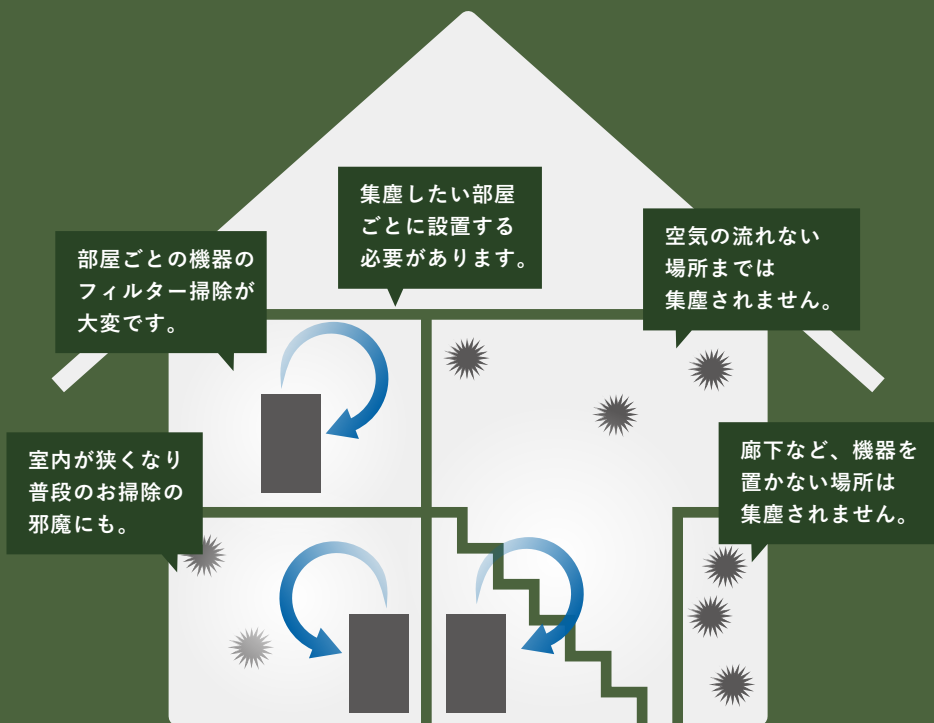

医療機関が採用する空気清浄機で
家の空気を「あんしん」に。

OMX / Passiv Aircon 専用 電子式全館空気清浄ユニット

外からの花粉、PM2.5、
家の中のホコリ、カビ、化学物質…
暮らしの中の空気環境汚染が
健康被害を引き起こす原因になっていると
言われています。

一般的な空気清浄機

「OM e FILTER」は、
全館空調システム「OMX」「Passiv Aircon」専用の
ビルトイン空気清浄機。

家全体の空気をカビ、花粉、PM2.5まで
逃さず「きれいな空気」にします。

温度も快適
空気もきれい

お掃除
らくらく

お財布にも
やさしい

プロ仕様！

快適な温度ときれいな空気で、 ずっと過ごせます。

「OM e FILTER」は、「熱と空気をデザイン」して
家全体を快適な温熱環境に整える「全館空調システム
OMXとPassiv Aircon専用」のビルトイン空気清浄機。
だから、全館快適な温度を保ちながら、
24時間、空気を清浄化します。

医療機関も採用している集塵力。

花粉のような大きな粒子はもちろん、ダニ・カビまでしっかり吸着します。PM2.5マイクロメートル($2.5\mu\text{m}$)は98%、より小さな結核菌など $0.3\mu\text{m}$ の微小粒子でも96%捕集^{*1}。空気清浄度にこだわる医療機関や空港にも採用されています。

風量がほぼ変わらず、コストも納得！

一般的なろ過式フィルタは、汚れの量が増えると風量が低下しますが、「OM e FILTER」は電子式集塵フィルタで風量の変化はほぼありません。