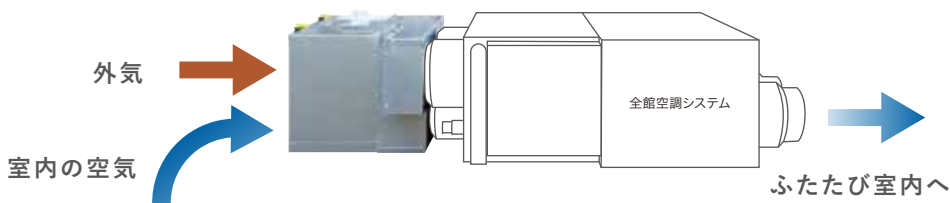

家全体の空気をカビ、花粉、PM2.5まで
逃さず「きれいな空気」にします。

温度も快適
空気もきれい

お掃除
らくらく

お財布にも
やさしい

プロ仕様！

快適な温度ときれいな空気で、 ずっと過ごせます。

「OM e FILTER」は、「熱と空気をデザイン」して
家全体を快適な温熱環境に整える「全館空調システム
OMXとPassiv Aircon専用」のビルトイン空気清浄機。
だから、全館快適な温度を保ちながら、
24時間、空気を清浄化します。

医療機関も採用している集塵力。

花粉のような大きな粒子はもちろん、ダニ・カビまでしっかり吸着します。PM2.5マイクロメートル($2.5\mu\text{m}$)は98%、より小さな結核菌など $0.3\mu\text{m}$ の微小粒子でも96%捕集^{*1}。空気清浄度にこだわる医療機関や空港にも採用されています。

風量がほぼ変わらず、コストも納得！

一般的なろ過式フィルタは、汚れの量が増えると風量が低下しますが、「OM e FILTER」は電子式集塵フィルタで風量の変化はほぼありません。