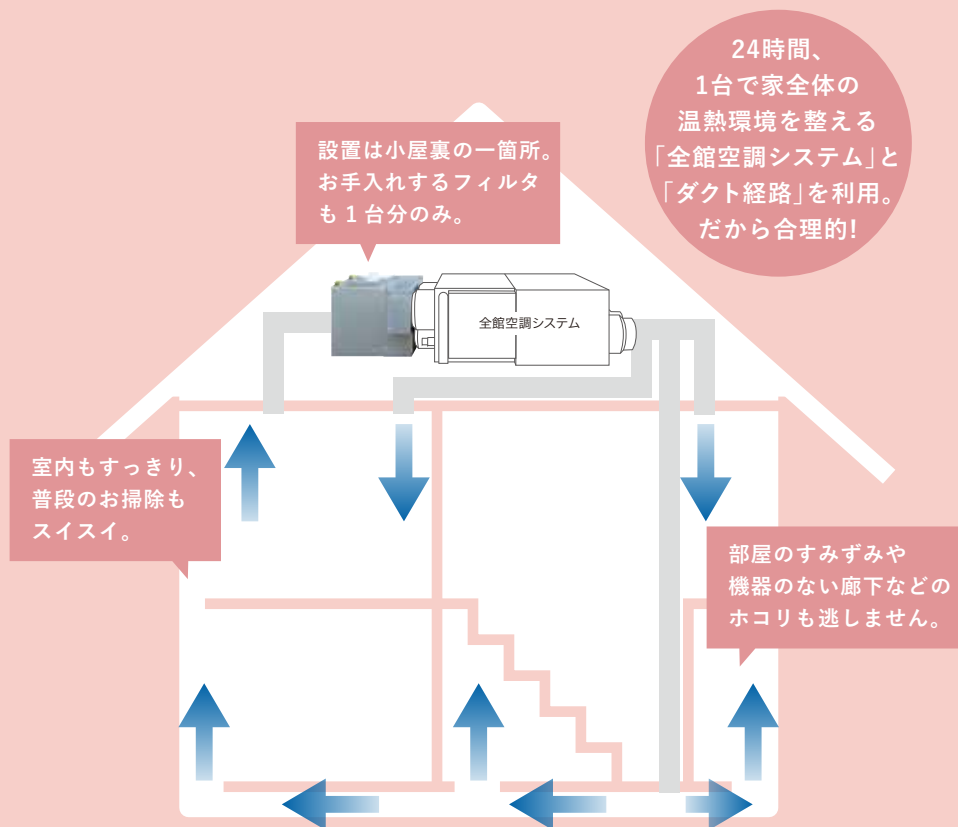

医療機関が採用する空気清浄機で
家の空気を「あんしん」に。

OMX / Passiv Aircon 専用 電子式全館空気清浄ユニット

外からの花粉、PM2.5、
家の中のホコリ、カビ、化学物質…
暮らしの中の空気環境汚染が
健康被害を引き起こす原因になっていると
言われています。

一般的な空気清浄機

「OM e FILTER」は、
全館空調システム「OMX」「Passiv Aircon」専用の
ビルトイン空気清浄機。

家全体の空気をカビ、花粉、PM2.5まで
逃さず「きれいな空気」にします。

温度も快適
空気もきれい

お掃除
らくらく

お財布にも
やさしい

プロ仕様！

快適な温度ときれいな空気で、 ずっと過ごせます。

「OM e FILTER」は、「熱と空気をデザイン」して
家全体を快適な温熱環境に整える「全館空調システム
OMXとPassiv Aircon専用」のビルトイン空気清浄機。
だから、全館快適な温度を保ちながら、
24時間、空気を清浄化します。

医療機関も採用している集塵力。

花粉のような大きな粒子はもちろん、ダニ・カビまでしっかり吸着します。PM2.5マイクロメートル($2.5\mu\text{m}$)は98%、より小さな結核菌など $0.3\mu\text{m}$ の微小粒子でも96%捕集^{*1}。空気清浄度にこだわる医療機関や空港にも採用されています。

風量がほぼ変わらず、コストも納得！

一般的なろ過式フィルタは、汚れの量が増えると風量が低下しますが、「OM e FILTER」は電子式集塵フィルタで風量の変化はほぼありません。

^{**2} 電気料金単価26円/kWh、1日24時間運転の場合。

OMX用	型式	EPBOS-OMX	
	外形寸法	全幅(W)	737mm
		奥行(D)	400mm
		高さ(H)	362mm
	重量	約23kg	
	電源	AC100V 50/60Hz	
	消費電力	約13W	
	プレフィルタ	ステンレスメッシュ	
	メインフィルタ	電子式集塵フィルタ	
	アフターフィルタ	カーボンハニカム	
	材質	アルミニウム、溶融亜鉛メッキ鋼板	