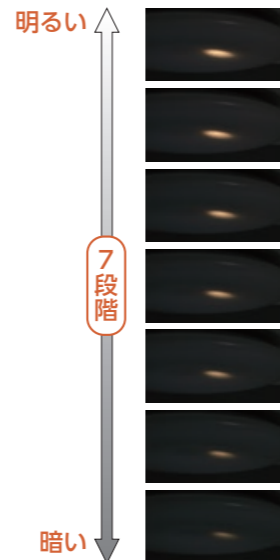

LED常夜灯は7段階調光

7段階の調光が可能で、常夜灯でもお好みの明るさが選べます。