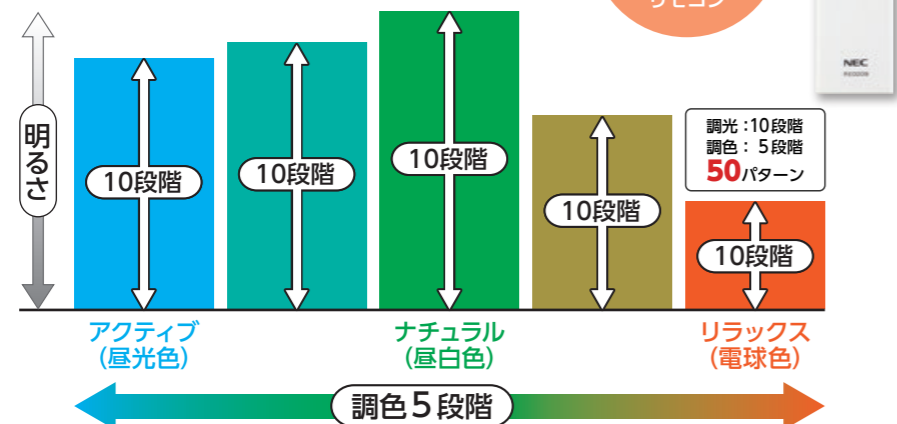

調色調光イメージ

※一般社団法人日本照明工業会「ガイドA121-2014 住宅用カタログにおける適用量数表示基準」で定められた各量数における明るさの範囲