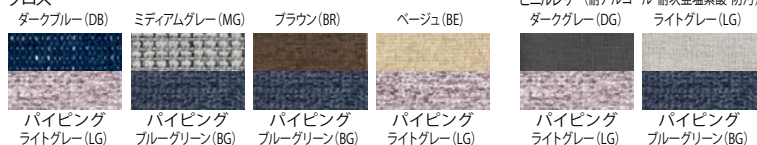

RS-S11PS DB

RS-S11PS MG

RS-S11PS BR

RS-S11PS BE

RS-S11PN DG

RS-S11PN LG

| 形状 | 張地 | 外形寸法 | 品番 | 注文コード | カラー (本体/パイピング) | 本体価格 (税抜) |
|----|--------|--------------------|----------|--------|-------------------|--------------|
| | クロス | W1000×D800×H1320mm | RS-S11PS | 72-381 | DB/LG | ¥258,000 |
| | | | | 72-382 | MG/BG | |
| | | | | 72-383 | BR/BG | |
| | | | | 72-384 | BE/LG | |
| | ビニルレザー | W1000×D800×H1320mm | RS-S11PN | 72-385 | DG/LG | ¥258,000 |
| | | | | 72-386 | LG/BG | |

※表示価格は税抜価格です。

Color

クロス

[共通仕様] ●座面・壁面・クッション:ウレタンフォーム、布張り/ビニルレザー張り(耐アルコール、耐次亜塩素酸、防汚) クッション裏側に空気抜け用クロス加工有り ●パイピング:布 ●芯材:合板 ●脚:スチール、樹脂焼付塗装 ●コンセント:2口

ワークテーブル

幕板付タイプ

KV-WT4545 BK

作業にもウェブ会議にも使いやすい。
コンパクトサイズのワークテーブルはPCでの作業やウェブ会議にも便利です。