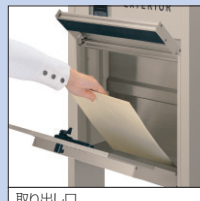

取り出し口

定形郵便に対応したサイズで、防犯性に配慮したプッシュ錠を標準装備しています。【P.330参照】

●ポストライト オプション

取り出し口を開くとポスト内部が点灯するポストライトの取り付けも可能です。

ポストライトについてはP.340をご参照ください。