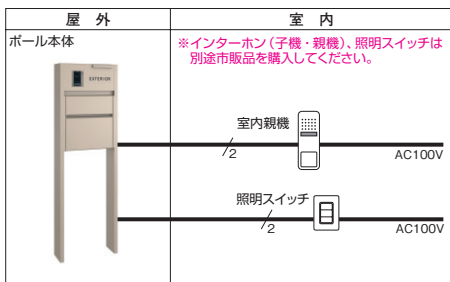

アルミ鋳物タイプ
(浮き文字)