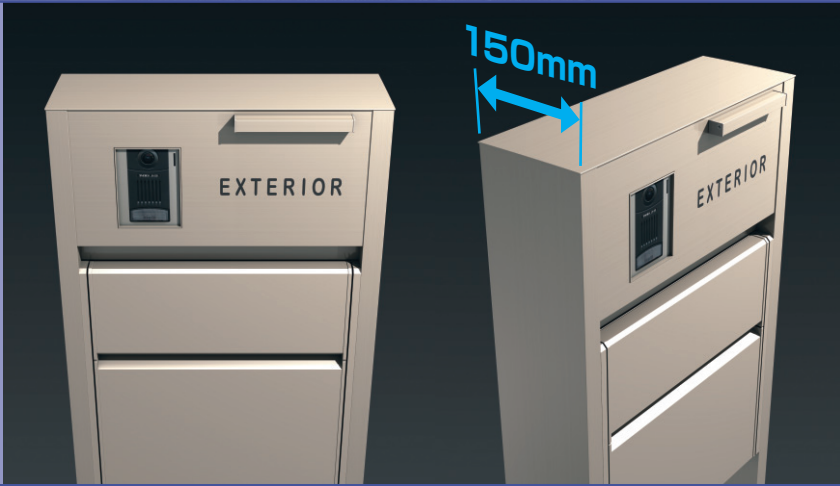

スリム&フラットなフォルムと  
シンプルなアイテム構成で  
玄関前をスタイリッシュに演出。

凹凸が少ないフラットなフォルムに、奥行の小さいスリムでスタイリッシュなデザイン。形材と木調タイプを揃え、さまざまな住宅スタイルにコーディネートできます。

奥行わずか150mm※1  
の洗練されたスリムな  
スタイル。

※1.照明カバーを含めると170mmとなります。