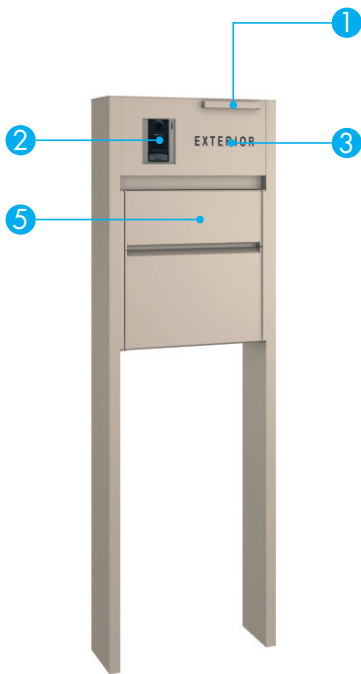

スララ

利便性

エントランスに必要なアイテムを1つに集約しました。

機能パネル

フレーム
スララ
Bright

アクセサリ
システム

セレクト
メニュー

スリム
モダン

マテリアル
M

マテリアル
P

コフレット
P

エレメント

※写真は照明内蔵タイプ