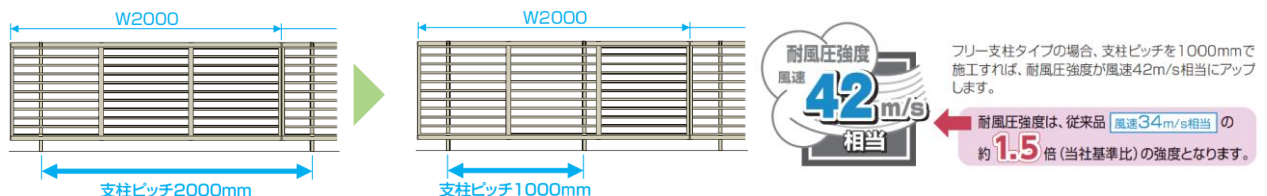

2. コロナ禍での「使いやすさ」を追求

(1) ノングリップタイプのタッチ錠をラインアップ 《型材門扉》

錠前はフラットな門扉デザインにマッチする「内蔵錠」「タッチ錠」「タッチ錠（ノングリップタイプ）」の3タイプをラインアップしました。タッチ錠（ノングリップタイプ）は、レバーを握らずに肘や腕などで操作ができ、物理的な接触を減らすことが可能です。

タッチ錠（ノングリップタイプ） 外側からはレバーを押すだけ、内側からはレバーを引くだけで開きます。独特のハンドル形状で、利き手に関係なく肘や腕、手首などで開閉操作ができます。	
MJNG-CT 内観	開閉例：肘で押す 開閉例：前腕で引く
内蔵錠 錠機能部を框内に納め、デザイン性・操作性を向上させたスタイリッシュでお求めやすい価格の錠前です。 ●レバーを押し下げて扉を開きます。 ●「ディンプル錠」「着脱式ツマミサムターン」を採用しています。 操作角度20°で開け閉めしやすい MJN-CT 内観	タッチ錠 操作しやすいタイプの錠前です。 ●外側からはレバーを押すだけ、内側からはレバーを引くだけで開く、操作しやすいタイプです。 ●「蓄光樹脂」「ディンプル錠」「着脱式ツマミサムターン」を採用しています。 ●「内外ディンプル錠仕様」も用意しています。 シンプルなスクエア形状 MJNT-CT MJNT-CC 内観 MJNT-CT MJNT-CC