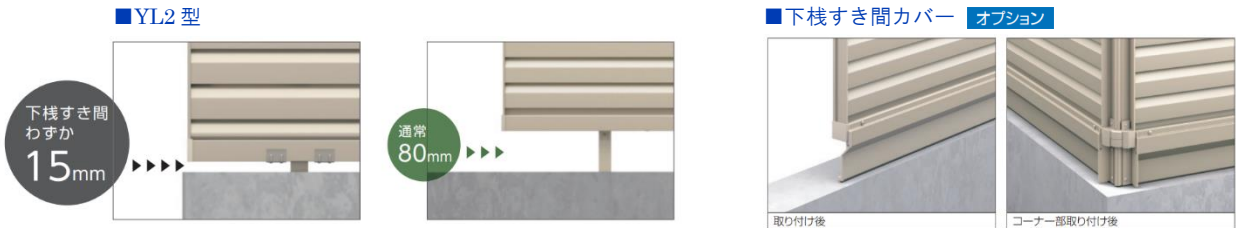

(2) 支柱の間隔を変更し耐風圧強度：風速 42m/秒相当へ強度アップ 《型材フェンス》

型材フェンス（フリー支柱タイプ）は、通常 2000mm の支柱間隔を 1000mm とすることで、耐風圧強度：風速 42m/秒相当へと更に強度アップすることが可能です。

2. コロナ禍での「使いやすさ」を追求

(1) ノングリップタイプのタッチ錠をラインアップ 《型材門扉》

錠前はフラットな門扉デザインにマッチする「内蔵錠」「タッチ錠」「タッチ錠（ノングリップタイプ）」の3タイプをラインアップしました。タッチ錠（ノングリップタイプ）は、レバーを握らずに肘や腕などで操作ができ、物理的な接触を減らすことが可能です。

<p>タッチ錠（ノングリップタイプ）</p> <p>外側からはレバーを押すだけ、内側からはレバーを引くだけで開きます。独特のハンドル形状で、利き手に関係なく肘や腕、手首などで開閉操作ができます。</p>	
<p>MJNG-CT</p> <p>内観</p>	<p>開閉例：肘で押す</p> <p>開閉例：前腕で引く</p>
<p>内蔵錠</p> <p>錠機能部を框内に納め、デザイン性・操作性を向上させたスタイリッシュでお求めやすい価格の錠前です。</p> <ul style="list-style-type: none"> ●レバーを押し下げて扉を開きます。 ●「ディンプル錠」「着脱式ツマミサムターン」を採用しています。 <p>操作角度20°で開け閉めしやすい</p> <p>MJN-CT</p> <p>内観</p>	<p>タッチ錠</p> <p>操作しやすいタイプの錠前です。</p> <ul style="list-style-type: none"> ●外側からはレバーを押すだけ、内側からはレバーを引くだけで開く、操作しやすいタイプです。 ●「蓄光樹脂」「ディンプル錠」「着脱式ツマミサムターン」を採用しています。 ●「内外ディンプル錠仕様」も用意しています。 <p>シンプルなスクエア形状</p> <p>MJNT-CT</p> <p>MJNT-CC</p> <p>内観 MJNT-CT</p> <p>MJNT-CC</p>

(2) 目隠し効果の高い NEW デザインをラインアップ

① フェンスとブロック塀とのすき間 15mm タイプ「YL2 型」《型材フェンス》

通常 80mm のフェンス下部のすき間を 15mm に設定した横ルーバーの「YL2 型」をラインアップしました。フェンスと塀のすき間を狭くすることで、道路からの目線を遮り、おうち時間でのリラックス空間づくりを手助けします。

また、「YL2 型」以外の商品では、オプションで「下棧すき間カバー」を選択することでフェンスと塀とのすき間を無くすことができます。