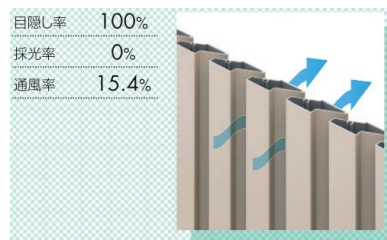

(2) 目隠し効果の高い NEW デザインをラインアップ

① フェンスとブロック塀とのすき間 15mm タイプ「YL2 型」《型材フェンス》

通常 80mm のフェンス下部のすき間を 15mm に設定した横ルーバーの「YL2 型」をラインアップしました。フェンスと塀のすき間を狭くすることで、道路からの目線を遮り、おうち時間でのリラックス空間づくりを手助けします。

また、「YL2 型」以外の商品では、オプションで「下棧すき間カバー」を選択することでフェンスと塀とのすき間を無くすことができます。

② 【業界初】スタイリッシュな“たてルーバー”「TL1 型」《型材フェンス》

業界初となる“たてルーバー”タイプ「TL1 型」をラインアップしました。目隠しをしながら通風もできるルーバータイプが人気を集めており、従来品にはなかったスタイリッシュな縦型タイプを設定することで、よりお客様の好みに合わせた商品選びが可能となりました。

③ プライバシー重視「レジリアハイトタイプ」「多段施工」《型材フェンス/型材門扉》