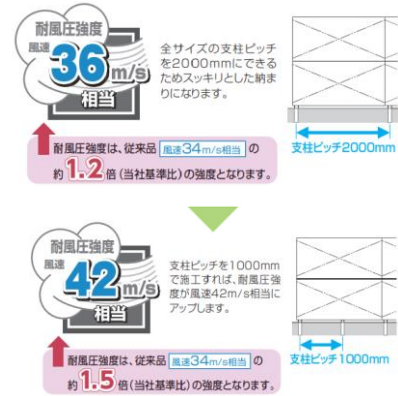

■ 型材門扉「レジリアハイトタイプ」

耐風圧強度：風速 36m/秒相当。
(一部錠前仕様は除きます)

●多段施工（2段施工）

※写真はレジリアYK3型/上・下:2012

※写真はレジリアYM1型/上・下:2012

※多段施工でも、耐風圧強度：風速 36m/秒相当を実現。さらに支柱間隔 1000mm は 42m/秒相当へと強度アップが可能です。

【仕様】

		形材フェンス	形材門扉
材質		アルミ形材	アルミ形材
タイプ	レジリア	YK1型、TK1型、TYK型、YK2型、TK2型、YK3型、TK3型、YM1型、TM1型、YL1型、YL2型、TL1型、YLS型、YLK型、SP1型 全 15 タイプ	Y1型、T1型、Y2型、T2型、Y3型、T3型、TY型、YM型、TM型、YL型、TL型、SP型 全 12 タイプ
	レジリア ハイタイプ	YL1型、YM1型、TL1型、TM1型	Y1H型、T1H型、Y3H型、YMH型、T3H型、TMH型、YLH型、TLH型、TYH型
納まり		フリー支柱タイプ、間仕切り支柱タイプ、多段支柱タイプ	両開きタイプ、片開きタイプ、親子開きタイプ、折り扉仕様
錠前			内蔵錠、タッチ錠、タッチ錠（ノングリップタイプ） ※レジリアハイタイプのみレバーハンドル錠、キーレックス錠を設定
耐風圧性能	レジリア	耐風圧強度 風速 36m/秒相当 ※一部デザインは除きます フリー支柱タイプ 支柱間隔 1000mm の場合は耐風圧強度 風速 42m/秒相当	耐風圧強度 風速 36m/秒相当 ※一部デザインは除きます
	レジリア ハイタイプ	耐風圧強度 風速 36m/秒相当	耐風圧強度 風速 36m/秒相当 ※一部錠前仕様は除きます
サイズ	レジリア	幅：2000mm 高さ：600、800、1000、1200mm ※1200mm はフリー支柱タイプのみ	幅（片開き）：600、700、800、900、1000mm 幅（両開き）：1200、1400、1600、1800、2000mm 幅（親子開き）：1000、1200、1400mm 高さ：1000、1200、1400mm
	レジリア ハイタイプ	幅：2000mm 高さ：1400mm、1600mm	幅（片開き）：800、900、1000、1100mm 幅（両開き）：1600、1800、2000、2200mm 幅（親子開き）：1200、1400mm 高さ：1600、1700、1800、2000mm
カラー		サンシルバー、アーバングレー、ダークブロンズ、ブラック、ホワイト	サンシルバー、アーバングレー、ダークブロンズ、ブラック、ホワイト ※レジリアハイタイプはサンシルバー除く
オプション		下棧すき間カバー、偏芯基礎部品（レジリアハイタイプ）	すき間ガード（吊元側）、落とし棒（錠側扉用）、ロング落とし棒、門扉ストッパー、キズ防止プレート（内蔵錠用）