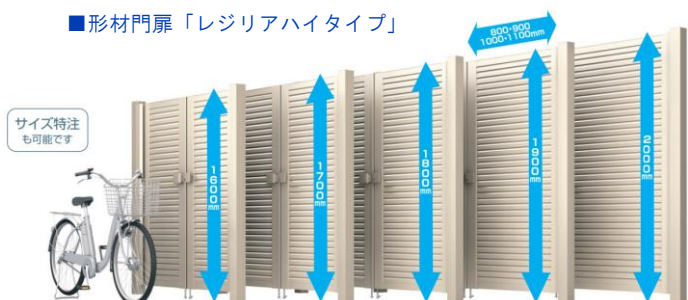

■ 型材門扉「レジリアハイトタイプ」

耐風圧強度：風速 36m/秒相当。
(一部錠前仕様は除きます)