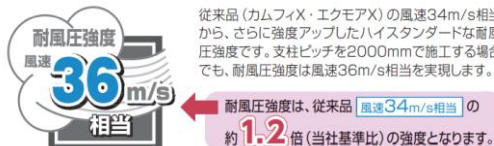

【特長】

1. 自然災害に備えた「耐風圧性能」を追求

(1) 耐風圧強度：風速 36m/秒相当を標準装備 《型材フェンス/型材門扉 共通》

「レジリア」シリーズは、型材フェンス・型材門扉共に従来品の約 1.2 倍（当社基準比）となる耐風圧強度：風速 36m/秒相当を標準装備したハイスpek商品です。支柱の肉厚を厚くするとともに、使用するアルミをより高強度な材質へ変更することなどで、高強度な耐風圧性能を実現しました。

(2) 支柱の間隔を変更し耐風圧強度：風速 42m/秒相当へ強度アップ 《型材フェンス》

型材フェンス（フリー支柱タイプ）は、通常 2000mm の支柱間隔を 1000mm とすることで、耐風圧強度：風速 42m/秒相当へと更に強度アップすることが可能です。