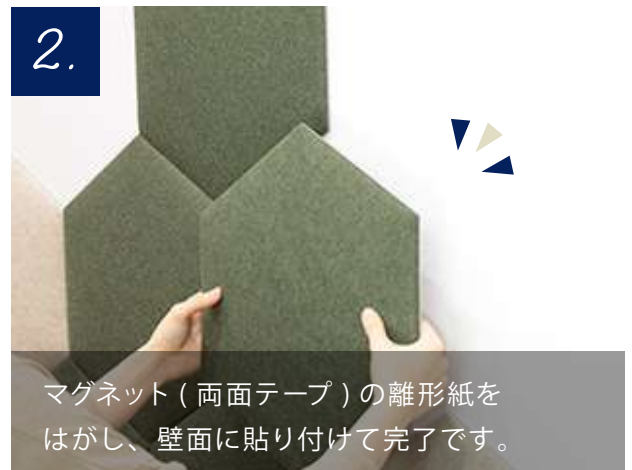

選べる 2 タイプの貼り付け方法

貼り付け方法は、マグネットと両面テープの 2 種類からお選び頂けます。

マグネット

マグネット面

粘着面

- スチールパーテーションなど、マグネットが付く壁に付け外しが可能。
- 付け外し可能なので、配置のレイアウトを変更可能。

両面テープ

表面

裏面

- 一般的な壁紙（塩ビ系、樹脂系）他、いろいろな材質の壁に貼付可能。
- 塩ビ系壁紙等は、剥がした際に壁紙表面を少し傷つける場合がある。（白色のクロスならほぼ見えない程度）

簡単 2 ステップで設置完了

1.

付属のマグネット（両面テープ）を裏面に貼り付けます。

2.

マグネット（両面テープ）の離形紙をはがし、壁面に貼り付けて完了です。

※上図は両面テープの場合です。詳しい使い方は商品に同梱されたチラシをご参照ください。

point.3

ワークライクなデザインでオフィスと調和

表面に R 加工を施し、緩くカーブさせることで立体的なデザインに仕上げています。
また、馴染みやすい落ち着いたカラー展開で、オフィスらしさはそのままにモダンな雰囲気を演出します。

吸音材としてだけでなく、インテリアとしての価値も提供

吸音性能はもちろん、インテリアパネルとしてのデザイン性も追求。
機能性とデザインを兼ね備えた、新時代のオフィスファニチャーです。