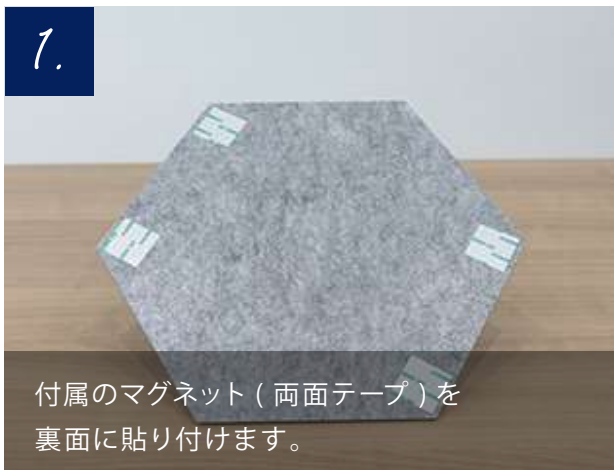

フェルト生地と高密度極細繊維の2層構造で音を逃がしません。

表面のフェルトが音を通る時の力を分散し弱め、更に入ってきた音を閉じ込め逃がさない

極細の繊維が音波を微弱な熱エネルギーに変換、吸収

OTTO R を貼ることで、壁に当たる音を直接キャッチ。
反射を抑え、不快な響きを改善することができます。

吸音性能比較

柔らかい素材のため、幅広い音域で高い吸音効果を発揮します。

オフィスの音問題いろいろ

会議室などで使用することで、反響が抑えられ話し声を聞き取りやすくすることができます。
また昨今機会が増えているWEB会議でも、会議室内はもちろん、
通話越しの相手に聞こえる音もクリアに改善することができます。

選べる 2 タイプの貼り付け方法

貼り付け方法は、マグネットと両面テープの 2 種類からお選び頂けます。

マグネット

マグネット面

粘着面

- スチールパーテーションなど、マグネットが付く壁に付け外しが可能。
- 付け外し可能なので、配置のレイアウトを変更可能。

両面テープ

表面

裏面

- 一般的な壁紙（塩ビ系、樹脂系）他、いろいろな材質の壁に貼付可能。
- 塩ビ系壁紙等は、剥がした際に壁紙表面を少し傷つける場合がある。（白色のクロスならほぼ見えない程度）

簡単 2 ステップで設置完了

1.

付属のマグネット（両面テープ）を裏面に貼り付けます。

2.

マグネット（両面テープ）の離形紙をはがし、壁面に貼り付けて完了です。

※上図は両面テープの場合です。詳しい使い方は商品に同梱されたチラシをご参照ください。