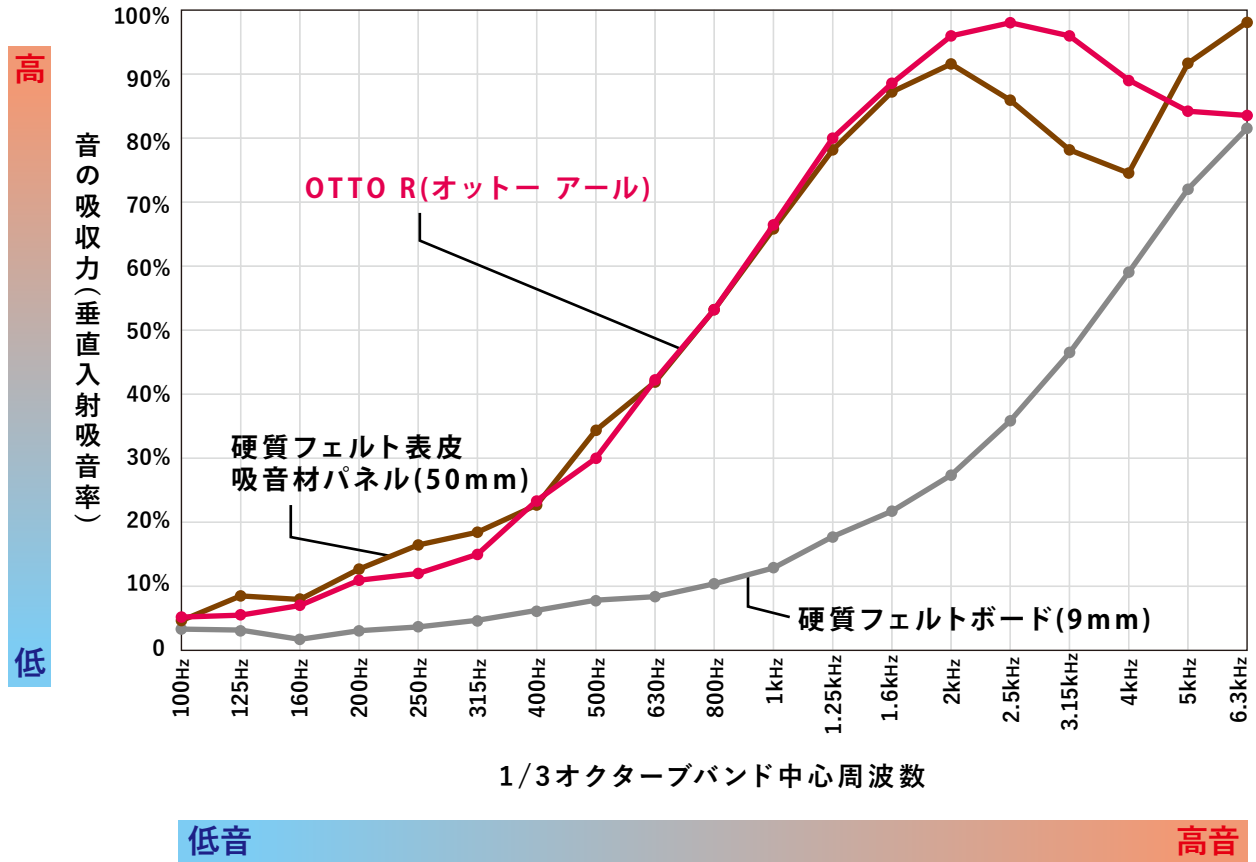

フェルト生地と高密度極細繊維の2層構造で音を逃がしません。

表面のフェルトが音を通る時の力を分散し弱め、更に入ってきた音を閉じ込め逃がさない

極細の繊維が音波を微弱な熱エネルギーに変換、吸収

OTTO R を貼ることで、壁に当たる音を直接キャッチ。
反射を抑え、不快な響きを改善することができます。

吸音性能比較

柔らかい素材のため、幅広い音域で高い吸音効果を発揮します。

オフィスの音問題いろいろ

会議室などで使用することで、反響が抑えられ話し声を聞き取りやすくすることができます。
また昨今機会が増えているWEB会議でも、会議室内はもちろん、
通話越しの相手に聞こえる音もクリアに改善することができます。