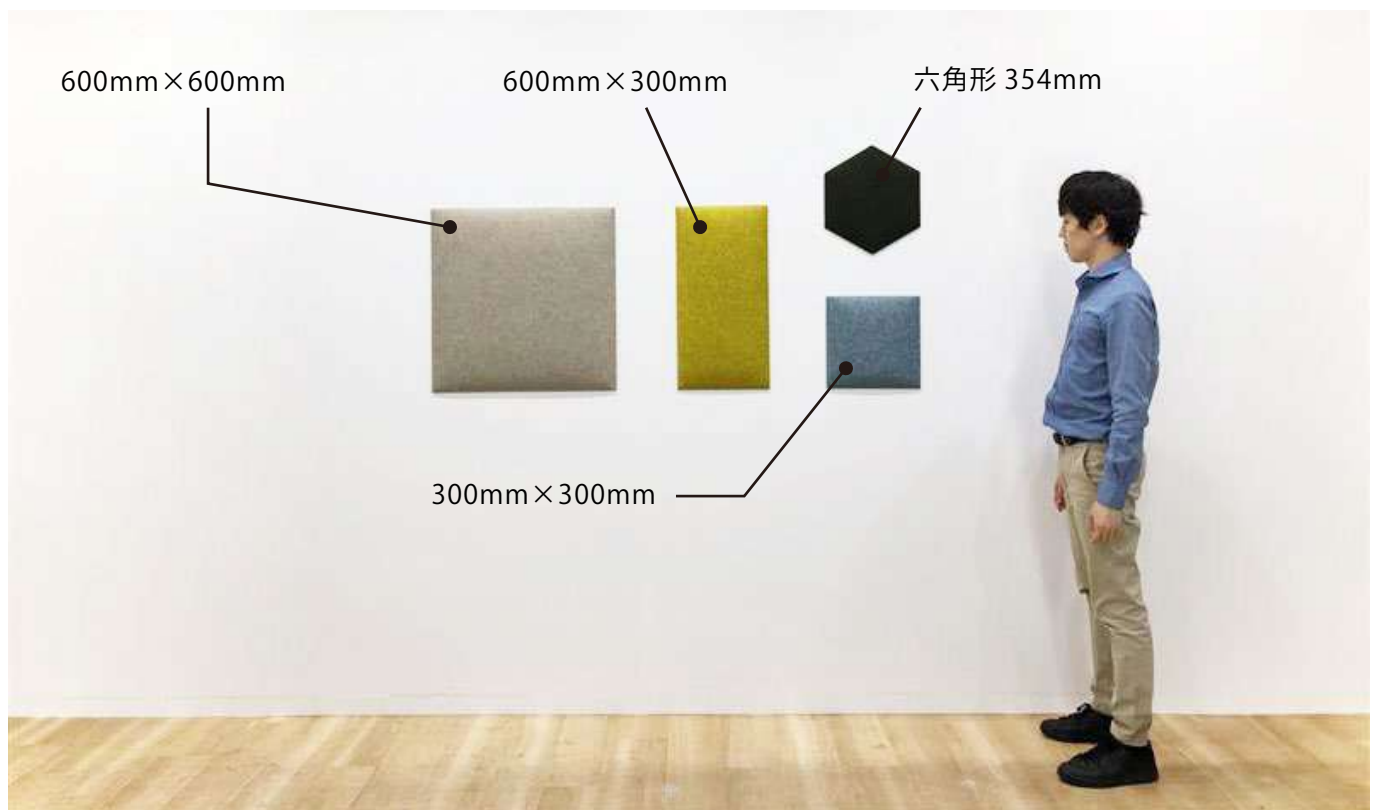

600mmx600mm (オリーブグリーン)

600mmx300mm (アイスブルー)

300mmx300mm (サフランイエロー)

300mmx300mm (オリーブグリーン)

300mmx300mm (グレー)

600mmx300mm (ベージュ)

item information

製品情報

サイズ展開

600mm
×
600mm

600mm
×
300mm

300mm
×
300mm

六角形
直径 354mm
横幅 307mm

サイズ比較

カラーセット

モダンイエロー

ミッドナイトブルー

グレー

サフランイエロー

ベージュ

アイスブルー

600mm×600mm

600mm×300mm

300mm×300mm