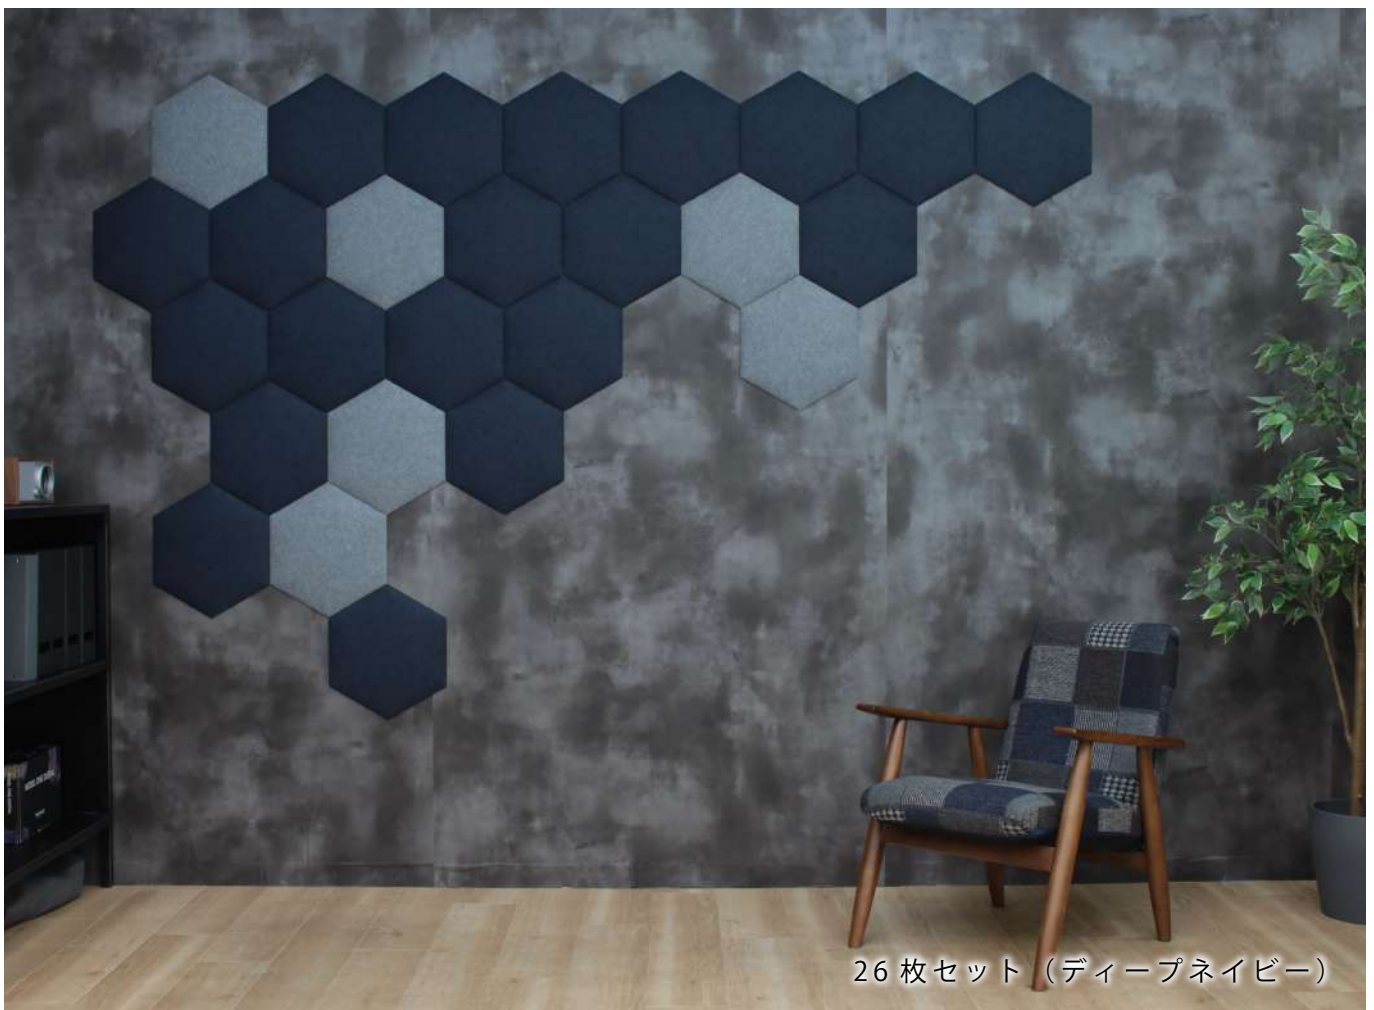

六角形 直径 354mm