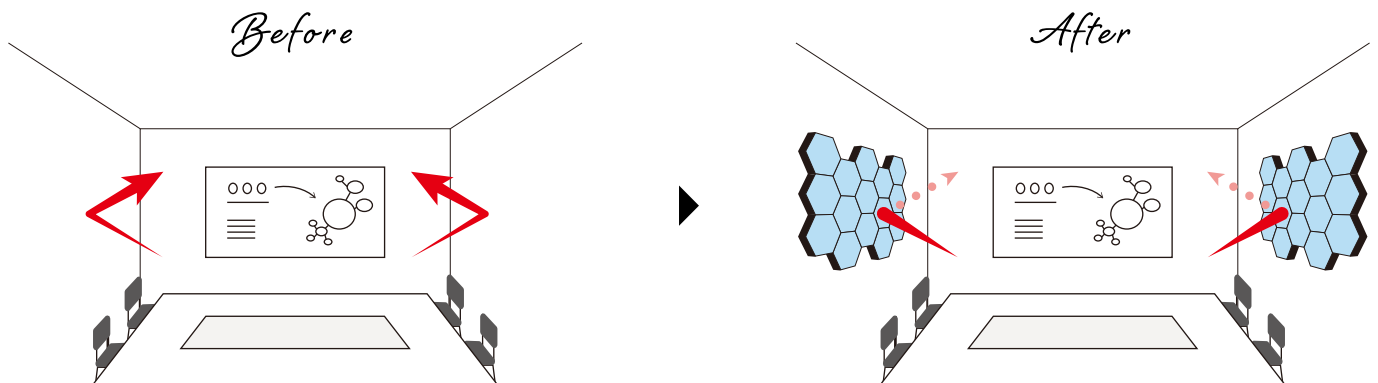

3.

オフィスライクな
デザイン

P.7-8

次ページ「オフィスの反響改善 - 最高レベルの吸音材で、部屋の反響を低減 -」

point.1

最高レベルの吸音材で、部屋の反響音を低減

材料には、工業用途にも使われる高性能な吸音材を使用。
フロア内のざわつきやハウリングなど、オフィスにおける音問題を解決します。

吸音のしくみ

フェルト生地と高密度極細繊維の2層構造で音を逃がしません。

表面のフェルトが音を通る時の力を分散し弱め、更に入ってきた音を閉じ込め逃がさない

極細の繊維が音波を微弱な熱エネルギーに変換、吸収

OTTO R を貼ることで、壁に当たる音を直接キャッチ。
反射を抑え、不快な響きを改善することができます。

吸音性能比較

柔らかい素材のため、幅広い音域で高い吸音効果を発揮します。

オフィスの音問題いろいろ

会議室などで使用することで、反響が抑えられ話し声を聞き取りやすくすることができます。
また昨今機会が増えているWEB会議でも、会議室内はもちろん、
通話越しの相手に聞こえる音もクリアに改善することができます。