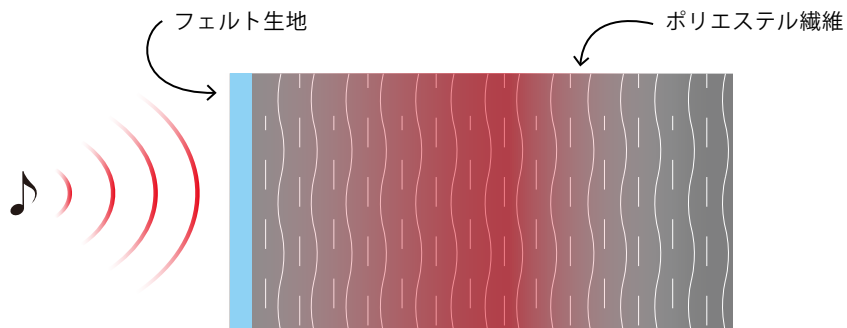

フェルト生地と高密度極細繊維の2層構造で音を逃がしません。

表面のフェルトが音を通る時の力を分散し弱め、更に入ってきた音を閉じ込め逃がさない

極細の繊維が音波を微弱な熱エネルギーに変換、吸収

OTTO R を貼ることで、壁に当たる音を直接キャッチ。
反射を抑え、不快な響きを改善することができます。

吸音性能比較

柔らかい素材のため、幅広い音域で高い吸音効果を発揮します。

オフィスの音問題いろいろ

会議室などで使用することで、反響が抑えられ話し声を聞き取りやすくすることができます。
また昨今機会が増えているWEB会議でも、会議室内はもちろん、
通話越しの相手に聞こえる音もクリアに改善することができます。