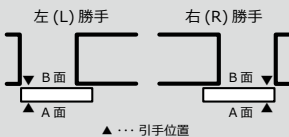

アウトセット片引き戸エンド枠なし

上吊
ソフトクローズ

※ステルス枠準耐火仕様の差額・サイズはこちら ▶ [P.240~](#)
※ VETRO は通常の納品方法と異なります。詳しくは ▶ [P.394](#)

品番中の * 選択肢	品番中の # 選択肢				
	壁厚タイプ	114 2×4	130 木造軸組	145 木造軸組	70 軽量鉄骨
ステルス枠					
Q クロス貼タイプ	枠外寸法	14	805	805	805
		16	836	836	836
P 塗り壁タイプ					

※設定壁厚寸法が壁厚タイプより大きい場合はフカシ壁になります。
※70・130 壁厚以外は設定がありません。

	ステルス枠		インセット枠	
	H2,400	H2,700	H2,400	H2,700
VG-1 VG1-*-U##24	¥500,000	VG1-*-U##27 ¥550,000	-	-
扉 / ステルス枠	185,000/315,000	扉 / ステルス枠 200,000/350,000	-	-