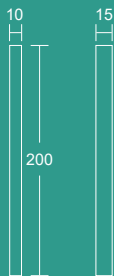

### ガラスヒンジ

【A 面側】

【B 面側】

■引き戸設定

### ZXタイプ

ハンドルサイズ / 10 mm × 200 mm (t15 mm)

※引手 ZXタイプは VETRO 引き戸専用ハンドルです。

※錠のオプションは設定しておりません。