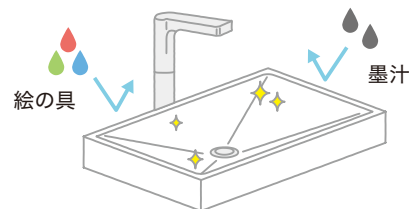

ラバトリーボウル 防汚仕様

2022年
4月発売

ラバトリーボウル(アイカオリジナル)で人気の「ベッセルボウルデザイン」、「オンボウルデザイン」に防汚仕様を追加！防汚コートを実施することでお手入れが簡単になりました。

現行品(防汚コート無し)と比べ、インクや墨汁等の汚れが落ちやすく、お手入れが簡単です。 ※実験値であり、保証値ではありません。

墨汁汚れに関しては、メラミンスポンジで除去可能です。

汚れが落ちやすく、お手入れ簡単!

水洗いでの清掃が困難*だったインクや墨汁等が簡単に落としやすくなります。防汚コートは通常のお手入れで長持ちします。

※現行品(防汚コート無し)と比較

- 耐薬品性の高い材料を使用した、汚れにくいコーティングです。
- 防汚コートを実施することで、日常の汚れを落としやすくします。
- 日常のお手入れ*2で長く使用できます*1。

*1:10万回のお手入れ後も性能を維持。

試験基準 100g/cm²の荷重で水を含ませたメラミンスポンジの摺動摩擦試験を10万回実施。

対応ラインナップ

【受注品】：納期3週間～

※1オーダー6個以上になる場合は各支店・営業所にお問い合わせください。

ベッセルポウルデザイン				※水栓穴・ポップアップ権取付穴は加工済み ※背側も仕上げ加工済み			
外水栓タイプ		内水栓タイプ		外水栓タイプ		内水栓タイプ	
ポウルタイプ 7		ポウルタイプ 12		ポウルタイプ 7		ポウルタイプ 12	
オーバーフロー無し		オーバーフロー無し		オーバーフロー有り		オーバーフロー有り	
品番・価格	容量	品番・価格	容量	品番・価格	容量	品番・価格	容量
KMBA7AGW-3A ¥58,400 【常備品】	11ℓ	KMBA12AGW-3A ¥58,400 【常備品】	8ℓ	KMBA7AGW-1B ¥94,700 【常備品】	7ℓ	KMBA12AGW-1B ¥74,900 【常備品】	4ℓ