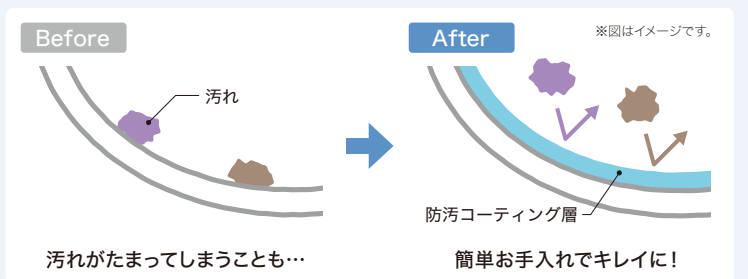

ラバトリーボウル 防汚仕様

2022年
4月発売

ラバトリーボウル(アイカオリジナル)で人気の「ベッセルボウルデザイン」、「オンボウルデザイン」に防汚仕様を追加！防汚コートを実施することでお手入れが簡単になりました。

現行品(防汚コート無し)と比べ、インクや墨汁等の汚れが落ちやすく、お手入れが簡単です。 ※実験値であり、保証値ではありません。

墨汁汚れに関しては、メラミンスポンジで除去可能です。

汚れが落ちやすく、お手入れ簡単!

水洗いでの清掃が困難*だったインクや墨汁等が簡単に落としやすくなります。防汚コートは通常のお手入れで長持ちします。

※現行品(防汚コート無し)と比較

- 耐薬品性の高い材料を使用した、汚れにくいコーティングです。
- 防汚コートを実施することで、日常の汚れを落としやすくします。
- 日常のお手入れ*2で長く使用できます*1。

*1:10万回のお手入れ後も性能を維持。

試験基準 100g/cm²の荷重で水を含ませたメラミンスポンジの摺動摩擦試験を10万回実施。