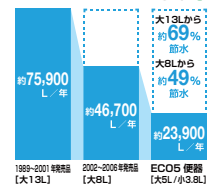

※お買い上げ時は設定されていません。

スッキリノズルシャッター

使わないときはノズルを収納。男子小用時などの汚れを防ぎます。シャッターは着脱可能なので、お手入れも簡単です。

女性専用「レディスノズル」

INAXはノズルが2本。おしり洗浄用ノズルとは別に、女性にやさしいビデ洗浄用ノズルを搭載しました。  
※使用時、2本のノズルが同時にすることはありません。

超節水トイレ **ECO5**

【試算条件】4人家族(男性2人、女性2人)が大1回/人・日、小3回/人・日を使用した場合で算出。【引元】省エネ・防犯住宅推進アプローチブック【単価】P.263参照。