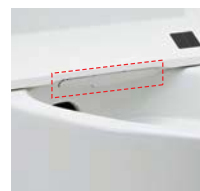

真上にしかり上がり、お掃除ができなかった便器とのすき間をラクラクお掃除。

キレイ便座

汚れが入りやすい便座のつぎ目がありません。さらに便座裏は防汚素材で、汚れてもサッとひと拭き、お掃除ラクラク。

フチレス形状

便器のフチを丸ごとなくし、サッとひと拭き、お掃除ラクラクです。

シャープなフォルム

シャープで足元スリムなフォルムは、汚れも拭きやすく、お手入れ簡単です。

フルオート便座

便器に近づくと自動で便フタが開き、離れたと閉まります。

■ 6グレードに対応します。

フルオート便器洗浄  
(リモコン便器洗浄)

着座時間に応じて大・小切替。便座から立ち上がると自動で洗浄するので流し忘れの心配もありません。

■ 6、4、2グレードに対応します。

便フタ閉後 洗浄モード

便座から立ち上がると自動で便フタが閉まり、便器洗浄します。

■ 6グレードに対応します。  
■ 男性小用時は便器から離れたと対応します。

※お買い上げ時は設定されていません。

スッキリノズルシャッター

使わないときはノズルを収納。男子小用時などの汚れを防ぎます。シャッターは着脱可能なので、お手入れも簡単です。

女性専用「レディスノズル」

INAXはノズルが2本。おしり洗浄用ノズルとは別に、女性にやさしいビデ洗浄用ノズルを搭載しました。  
※使用時、2本のノズルが同時にすることはありません。

超節水トイレ **ECO5**

【試算条件】4人家族(男性2人、女性2人)が大1回/人・日、小3回/人・日を使用した場合で算出。【引元】省エネ・防犯住宅推進アプローチブック【単価】P.263参照。