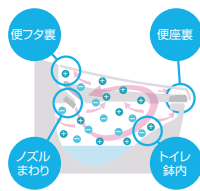

主な機能説明

鉢内除菌

プラスマクラスターイオンが水のかからない便座裏や便器内のすみずみまで行き渡り、浮遊カビ菌や付着菌を除菌します。

■ 6、4グレードに対応します。