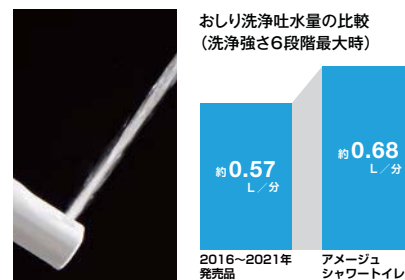

## POINT 1 | キレイが続く

アクアセラミック

「ガンコな水アカ」も「汚物」もどちらも落とせる、お掃除ラクラクな衛生陶器です。

■ 詳細はP.10参照。

## POINT 2 | お掃除ラクラク

お掃除しやすい手洗い鉢形状

吐水口と手洗い鉢との段差が滑らかなので、サッとひと拭きでお掃除できます。

## POINT 3 | こだわりの洗い心地

たっぷり感のある洗い心地

※当社 従来品 (2016年~2021年発売品) との比較

おしり洗浄の吐水量を、最大約1.2倍\*にアップ。水の勢いはそのままに、水流を太くすることで、たっぷり感のある洗い心地を提供します。

おしりターボ洗浄

ボタンを1回押すだけで、いつでも最大流量(毎分約1.0L)の「おしりターボ洗浄」に変更可能。より多くのおしりをしっかり洗います。