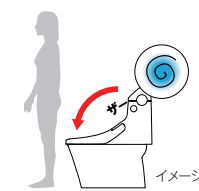

真上にしかり上がり、お掃除ができなかった便器とのすき間をラクラクお掃除。

キレイ便座

汚れが入りやすい便座のつぎ目がありません。さらに便座裏は防汚素材で、汚れてもサッとひと拭き、お掃除ラクラク。

フチレス形状

便器のフチを丸ごとなくし、サッとひと拭き、お掃除ラクラクです。

シャープなフォルム

シャープで足元スリムなフォルムは、汚れも拭きやすく、お手入れ簡単です。

フルオート便座

便器に近づくと自動で便フタが開き、離れたと閉まります。

■ 6グレードに対応します。

フルオート便器洗浄  
(リモコン便器洗浄)

着座時間に応じて大・小切替。便座から立ち上がると自動で洗浄するので流し忘れの心配もありません。

■ 6、4、2グレードに対応します。

便フタ閉後 洗浄モード

便座から立ち上がると自動で便フタが閉まり、便器洗浄します。

■ 6グレードに対応します。  
■ 男性小用時は便器から離れたと対応します。

※お買い上げ時は設定されていません。

スッキリノズルシャッター

使わないときはノズルを収納。男子小用時などの汚れを防ぎます。シャッターは着脱可能なので、お手入れも簡単です。

女性専用「レディスノズル」

INAXはノズルが2本。おしり洗浄用ノズルとは別に、女性にやさしいビデ洗浄用ノズルを搭載しました。  
※使用時、2本のノズルが同時にすることはありません。

超節水トイレ **ECO5**

【試算条件】4人家族(男性2人、女性2人)が大1回/人・日、小3回/人・日を使用した場合で算出。【引元】省エネ・防犯住宅推進アプローチブック【単価】P.263参照。