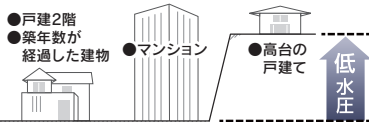

Regabinet by TOTO

<レギャビネット>

本体+2連紙巻器+オートクリーンミスト

標準工事費 税別 **270,000円** 税込 **297,000円**

月々 **2,970円** (税込) (×100回/100ヵ月) 無金利100回払い

寒冷地仕様/+11,000円(税込)(ヒーター付)

従来の約71%^{*}節水!

超節水! 4.8L洗浄
大洗浄:4.8L 小洗浄:3.6L/eco小3.4L

^{*}TOTO商品 13L洗浄便器(CSシリーズC720R)との比較
TOTO商品 8L洗浄便器(CSシリーズCB0B)との比較の場合は約41%の節水になります。

水圧が低いお宅でも、
設置できます。

低水圧のマンションや
戸建ての2階にも設置できます。

充実の付属品

2連紙巻き器

紙巻き器上棚には小物等も置いて便利に使えます。

リモコン

ボタンを押すだけでカンタンに使えます。