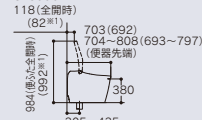

※カラーはホワイト(#NW1)のみです。

●レギャビネット寸法図

一般地仕様

CES999FRT1
118(全開時)
(82^{※1})

(床排水リモテル) ※2

CES999MRT1
118(全開時)
(82^{※1})

(床排水リモテル)

CES999PXRT1
183(全開時)
(147^{※1})

(壁排水リモテル)

寒冷地仕様

CES999HFRT1
118(全開時)
(82^{※1})

(床排水リモテル) ※2

CES999HMRT1
118(全開時)
(82^{※1})

(床排水リモテル)

全品番共通

●オートクリーンミスト寸法 TOTOの製品ではありません。

※据え置き・壁掛けの
両方でお使いいただけ
ます。
※コンセント式、電池
式のとどちらでもお使
いいただけます。

●紙巻き器(マグネット付き) TOTOの製品ではありません。

TAN9002 付属部品 壁取付ねじ(なベタッピン)なし φ4.5×40 4本
壁取付ねじ用台座(φ12×11.2) 4枚

※1 便ふた全開でお掃除リフト時。 ※2 排水心120mmの場合でも設置できます。 ※3 便器を前に出して施工した場合、大便器と壁の間にすき間があって前出寸法が大きくなります。 ※4 排水ジョイント使用時の取付可能範囲は100~155mm