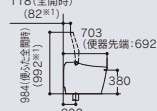

仕様	給水	排水方向	排水心	セット品番	機能部品番	便器部品番	
一般地 (流動方式兼用)	床壁 共通	床	リモテル 対応	305~540mm	CES999MRT1#NW1	TCF999RV1W	CS389BMV9#NW1
				120/200mm	CES999FRT1#NW1	TCF999RV1W	CS389BFV9#NW1
		壁	リモテル 対応	120~155mm	CES999PXRT1#NW1	TCF999RV1W	CS389BPV9#NW1
寒冷地 (ヒーター付便器/ 水抜併用方式)	床	床	リモテル 対応	305~540mm	CES999HMRT1#NW1	TCF999RV1W	CS389BHMV9#NW1
				120/200mm	CES999HFRT1#NW1	TCF999RV1W	CS389BHFV9#NW1

※カラーはホワイト(#NW1)のみです。

●レギャビネット寸法図

一般地仕様

CES999FRT1
118(全開時)
(82^{※1})

(床排水リモテル) ※2

CES999MRT1
118(全開時)
(82^{※1})

(床排水リモテル)

CES999PXRT1
183(全開時)
(147^{※1})

(壁排水リモテル)

寒冷地仕様

CES999HFRT1
118(全開時)
(82^{※1})

(床排水リモテル) ※2

CES999HMRT1
118(全開時)
(82^{※1})

(床排水リモテル)

全品番共通

●オートクリーンミスト寸法 TOTOの製品ではありません。