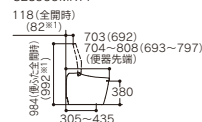

仕様	給水	排水方向	排水心	セット品番	機能部品番	便器部品番	
一般地 (流動方式兼用)	床壁 共通	床	リモテル 対応	305~540mm	CES999MRT1#NW1	TCF999RV1W	CS389BMV9#NW1
				120/200mm	CES999FRT1#NW1	TCF999RV1W	CS389BFV9#NW1
		壁	リモテル 対応	120~155mm	CES999PXRT1#NW1	TCF999RV1W	CS389BPV9#NW1
寒冷地 (ヒーター付便器/ 水抜併用方式)	床	床	リモテル 対応	305~540mm	CES999HMRT1#NW1	TCF999RV1W	CS389BHMV9#NW1
				120/200mm	CES999HFRT1#NW1	TCF999RV1W	CS389BHFV9#NW1

※カラーはホワイト(#NW1)のみです。

●レギャビネット寸法図

一般地仕様

CES999FRT1
118(全開時)
(82^{※1})

(床排水リモテル) ※2

CES999MRT1
118(全開時)
(82^{※1})

(床排水リモテル)

CES999PXRT1
183(全開時)
(147^{※1})

(壁排水リモテル)

寒冷地仕様

CES999HFRT1
118(全開時)
(82^{※1})

(床排水リモテル) ※2

CES999HMRT1
118(全開時)
(82^{※1})

(床排水リモテル)

全品番共通

●オートクリーンミスト寸法 TOTOの製品ではありません。