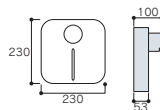

仕様	給水	排水方向	排水心	セット品番	機能部品番	便器部品番	
一般地 (流動方式兼用)	床壁 共通	床	リモテル 対応	305~540mm	CES999MRT1#NW1	TCF999RV1W	CS389BMV9#NW1
				120/200mm	CES999FRT1#NW1	TCF999RV1W	CS389BFV9#NW1
		壁	リモテル 対応	120~155mm	CES999PXRT1#NW1	TCF999RV1W	CS389BPV9#NW1
寒冷地 (ヒーター付便器/ 水抜併用方式)	床	床	リモテル 対応	305~540mm	CES999HMRT1#NW1	TCF999RV1W	CS389BHMV9#NW1
				120/200mm	CES999HFRT1#NW1	TCF999RV1W	CS389BHFV9#NW1

※カラーはホワイト(#NW1)のみです。

●レギャビネット寸法図

一般地仕様

CES999FRT1
118(全開時)
(82^{※1})

(床排水リモテル) ※2

CES999MRT1
118(全開時)
(82^{※1})

(床排水リモテル)

CES999PXRT1
183(全開時)
(147^{※1})

(壁排水リモテル)

寒冷地仕様

CES999HFRT1
118(全開時)
(82^{※1})

(床排水リモテル) ※2

CES999HMRT1
118(全開時)
(82^{※1})

(床排水リモテル)

全品番共通

●オートクリーンミスト寸法 TOTOの製品ではありません。

※据え置き・壁掛けの
両方でお使いいただけ
ます。
※コンセント式、電池
式のとどちらでもお使
いいただけます。

●紙巻き器(マグネット付き) TOTOの製品ではありません。

TAN9002 付属部品 壁取付ねじ(なベタッピン)なし φ4.5×40 4本
壁取付ねじ用台座(φ12×11.2) 4枚

※1 便ふた全開でお掃除リフト時。 ※2 排水心120mmの場合でも設置できます。 ※3 便器を前に出して施工した場合、大便器と壁の間にすき間があって前出寸法が大きくなります。 ※4 排水ジョイント使用時の取付可能範囲は100~155mm