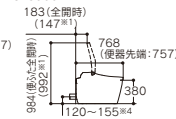

仕様	給水	排水方向	排水心	セット品番	機能部品番	便器部品番	
一般地 (流動方式兼用)	床壁 共通	床	リモテル 対応	305~540mm	CES999MRT1#NW1	TCF999RV1W	CS389BMV9#NW1
				120/200mm	CES999FRT1#NW1	TCF999RV1W	CS389BFV9#NW1
		壁	リモテル 対応	120~155mm	CES999PXRT1#NW1	TCF999RV1W	CS389BPV9#NW1
寒冷地 (ヒーター付便器/ 水抜併用方式)	床	床	リモテル 対応	305~540mm	CES999HMRT1#NW1	TCF999RV1W	CS389BHMV9#NW1
				120/200mm	CES999HFRT1#NW1	TCF999RV1W	CS389BHFV9#NW1

※カラーはホワイト(#NW1)のみです。

●レギャビネット寸法図

一般地仕様

CES999FRT1
118(全開時)
(82^{※1})

(床排水リモテル) ※2

CES999MRT1
118(全開時)
(82^{※1})

(床排水リモテル)

CES999PXRT1
183(全開時)
(147^{※1})

(壁排水リモテル)

寒冷地仕様

CES999HFRT1
118(全開時)
(82^{※1})

(床排水リモテル) ※2

CES999HMRT1
118(全開時)
(82^{※1})

(床排水リモテル)

全品番共通

●オートクリーンミスト寸法 TOTOの製品ではありません。