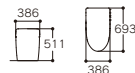

※カラーはホワイト(#NW1)のみです。

●レギャビネット寸法図

一般地仕様

CES999FRT1
118(全開時)
(82^{※1})

(床排水リモテル) ※2

CES999MRT1
118(全開時)
(82^{※1})

(床排水リモテル)

CES999PXRT1
183(全開時)
(147^{※1})

(壁排水リモテル)

寒冷地仕様

CES999HFRT1
118(全開時)
(82^{※1})

(床排水リモテル) ※2

CES999HMRT1
118(全開時)
(82^{※1})

(床排水リモテル)

全品番共通

●オートクリーンミスト寸法 TOTOの製品ではありません。

※据え置き・壁掛けの
両方でお使いいただけ
ます。
※コンセント式、電池
式のとどちらでもお使
いいただけます。

●紙巻き器(マグネット付き) TOTOの製品ではありません。

TAN9002 付属部品 壁取付ねじ(なベタッピン)なし φ4.5×40 4本
壁取付ねじ用台座(φ12×11.2) 4枚

※1 便ふた全開でお掃除リフト時。 ※2 排水心120mmの場合でも設置できます。 ※3 便器を前に出して施工した場合、大便器と壁の間にすき間があって前出寸法が大きくなります。 ※4 排水ジョイント使用時の取付可能範囲は100~155mm