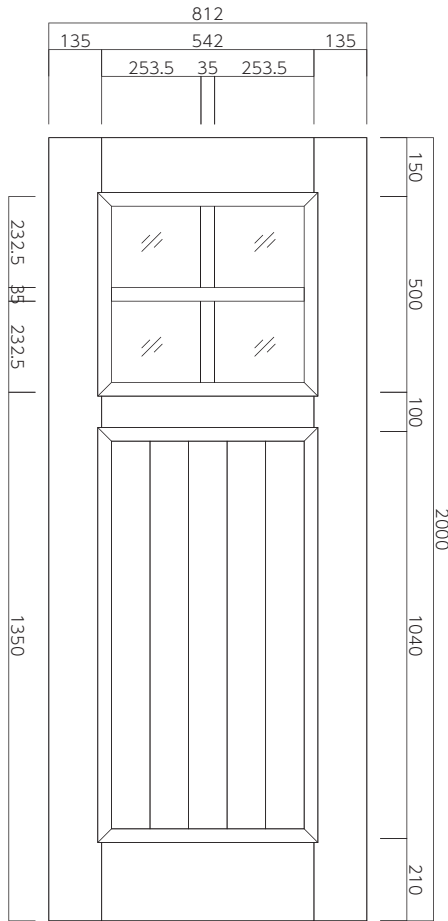

●●●●● Design & Consruction Data ●●●●●

02P

04M

108M

ABE KOGYO

阿部興業株式会社

〒160-8404 東京都新宿区新宿 1-7-10

TEL 03(3341)9021 (大代表) FAX 03(3341)1942

http://www.abekogyo.co.jp