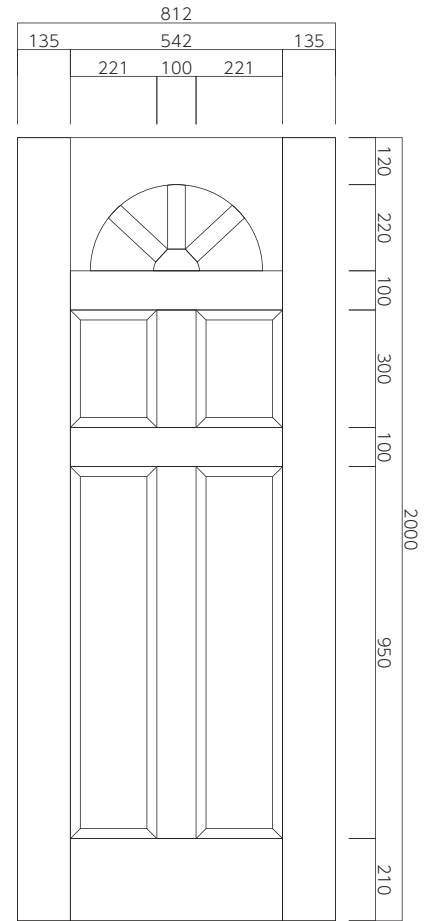

●●●●● Design & Consruction Data ●●●●●

02P

04M

108M

ABE KOGYO

阿部興業株式会社

〒160-8404 東京都新宿区新宿 1-7-10

TEL 03(3341)9021 (大代表) FAX 03(3341)1942

http://www.abekogyo.co.jp