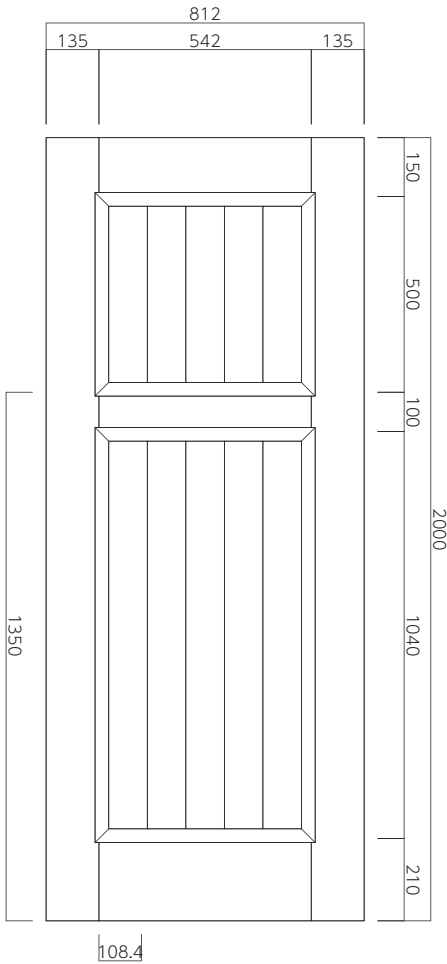

●●●●● Design & Consruction Data ●●●●●

02P

04M

108M

ABE KOGYO

阿部興業株式会社

〒160-8404 東京都新宿区新宿 1-7-10

TEL 03(3341)9021 (大代表) FAX 03(3341)1942

http://www.abekogyo.co.jp