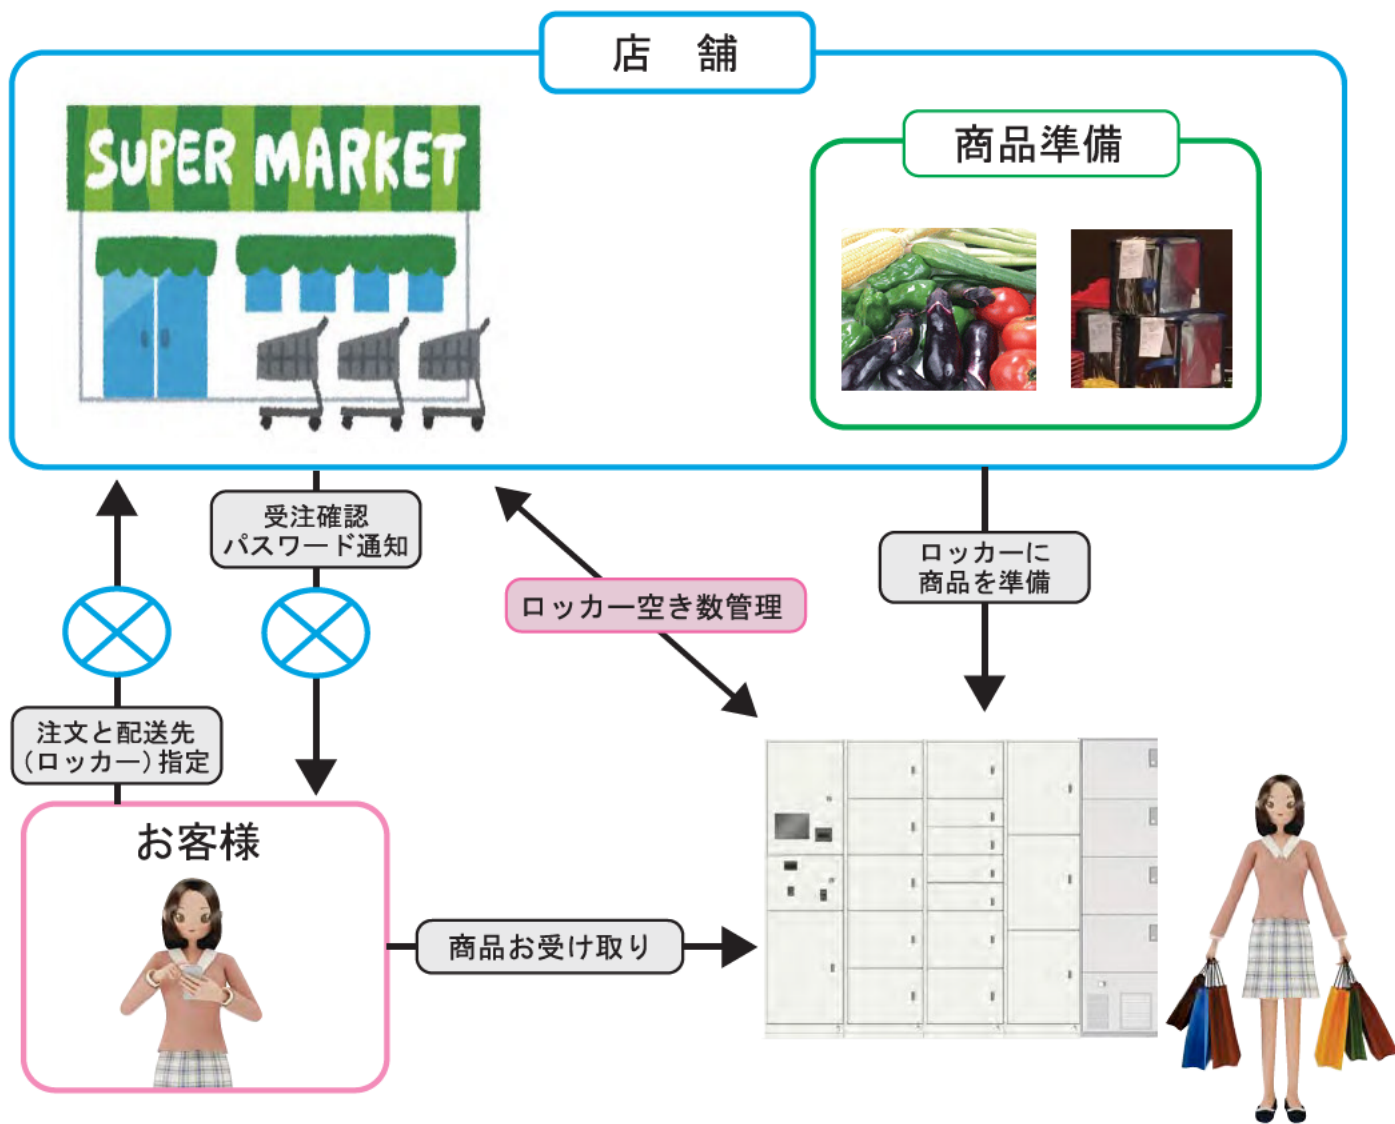

マルチチャネル時代のお客様サービス向上に。 冷蔵対応の商品受け渡しロッカー登場。

ネットスーパーなどマルチチャネルに対応しサービス拡大。
働く女性、忙しいお客様のご不便を解消します。

《お客様のメリット》

- ・ 買い物時間の短縮
- ・ 欲しい商品は日中に注文、夕方からのお受け取りでも品切れなし
- ・ 遅くなっても、再配達の必要なし

《店舗のメリット》

- ・ 配達、再配達コストと配達車両からのCO₂削減
- ・ ご来店を確保し、ついで買いの機会を促進

《ロッカーの特長》

- ・ 半屋外設置で閉店後の受け取りも可能
- ・ 生鮮食料品向けに冷蔵ロッカーもラインアップ
- ・ スマートフォンに表示したQRコードの簡単認証、ICカード、磁気カードの読み取りも可能

※QRコードリーダー、ICカードリーダー、磁気カードリーダーはオプションです

QRコードイメージ

商品の注文からお受け取りまで

機種名	LEB-10C-S	LEB-105	LEB-107A	LEB-103	LEA冷蔵ロッカー
外観					
段数	制御装置+変則2段	均等5段	変則7段	均等3段	均等4段
外形寸法 (W×D×H)mm	500×675×1,845	500×675×1,845	500×675×1,845	500×675×1,845	520×675×1,880
収納庫寸法 (W×D×H)mm	備品部: 405×645×261 1段目: 405×645×310 2段目: 405×645×665	405×645×310	1段目: 405×645×310 2~5段目: 405×645×133 6~7段目: 405×645×310	405×645×547	355×525×308
質量	約81kg	約71kg	約77kg	約62kg	約120kg