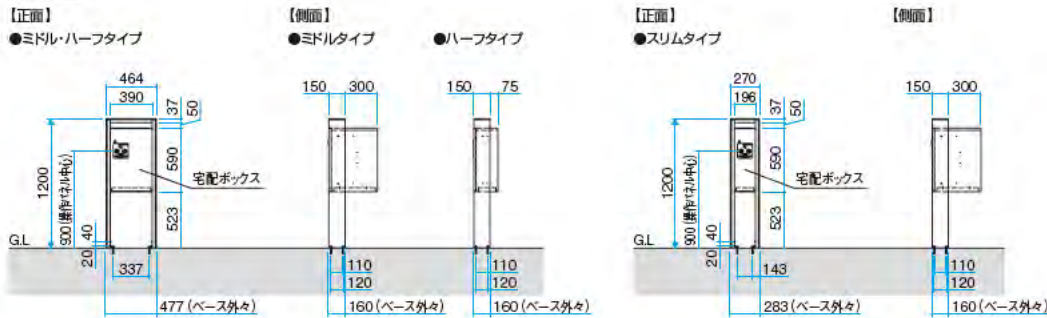

組み合わせもオススメ!

宅配  
ボックス

+

機能  
ポール

受け取り荷物が  
多い住まいには

■ 宅配ボックス+機能ポールの  
コーディネートも可能です。

宅配ボックス 価格表

タイプ	価格		寸法
	KLC	TPL	
埋め込みタイプ	ミドル	¥122,000	464(幅)×450(奥行)×1200(高さ)
	ハーフ	¥118,500	464(幅)×225(奥行)×1200(高さ)
	スリム	¥110,000	270(幅)×450(奥行)×1200(高さ)
ベースプレートタイプ	ミドル	¥142,000	464(幅)×450(奥行)×1200(高さ)
	ハーフ	¥138,500	464(幅)×225(奥行)×1200(高さ)
	スリム	¥130,000	270(幅)×450(奥行)×1200(高さ)

受注生産品 納期をご確認ください。

**注** ●埋め込みタイプ・ベースプレートタイプともに、躯体(建物)との間または2セット以上併設する場合の柱間を最低100mm離して設置してください。  
●ベースプレートタイプの場合、設置する土間面が水平であることをご確認ください。

納まり図 単位:mm

埋め込みタイプ

ベースプレートタイプ