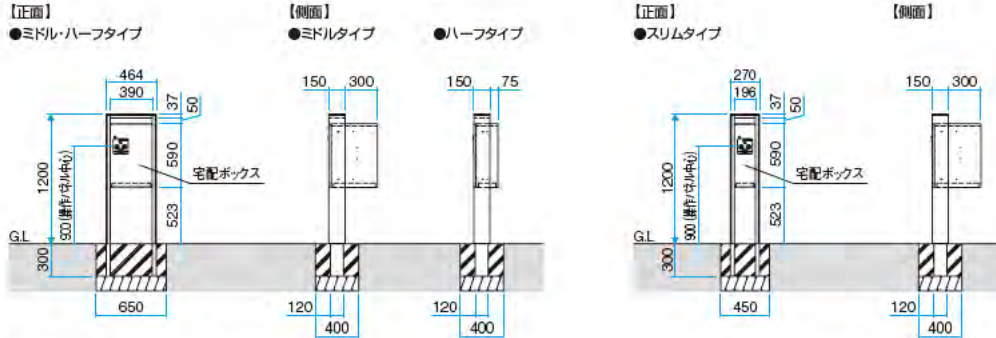

組み合わせもオススメ!

宅配  
ボックス

+

機能  
ポール

受け取り荷物が  
多い住まいには

■ 宅配ボックス+機能ポールの  
コーディネートも可能です。

宅配ボックス 価格表

タイプ	価格		寸法
	KLC	TPL	
埋め込みタイプ	ミドル	¥122,000	464(幅)×450(奥行)×1200(高さ)
	ハーフ	¥118,500	464(幅)×225(奥行)×1200(高さ)
	スリム	¥110,000	270(幅)×450(奥行)×1200(高さ)
ベースプレートタイプ	ミドル	¥142,000	464(幅)×450(奥行)×1200(高さ)
	ハーフ	¥138,500	464(幅)×225(奥行)×1200(高さ)
	スリム	¥130,000	270(幅)×450(奥行)×1200(高さ)

受注生産品 納期をご確認ください。

**注** ●埋め込みタイプ・ベースプレートタイプともに、躯体(建物)との間または2セット以上併設する場合の柱間を最低100mm離して設置してください。  
●ベースプレートタイプの場合、設置する土間面が水平であることをご確認ください。

納まり図 単位:mm

埋め込みタイプ

ベースプレートタイプ