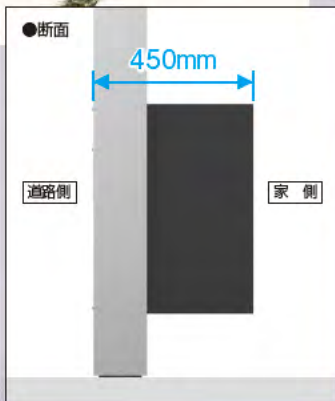

## ミドルタイプ

1型

組み合わせ合計価格 (TPL色)  
...¥263,400

使用アイテム

表札 (KP-G-1S:CL)  
ポスト (SWE-1:SLC)  
ポスト取り付け金具 (SWE-PTK)  
宅配ボックス (STB-M-R:SI)  
宅配ボックス取り付け金具 (STB-TKN)  
照明 (PE1型:SI)

※組み合わせ合計価格には  
テレビインターホンは含まれていません。

NEW!