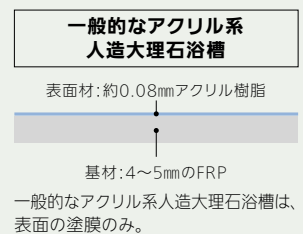

FRP床

幅1.5mmと溝の幅が広く、スポンジでのお手入れもカンタンなFRP素材。

●カラーは2色から
お選びいただけます。

●白銀比の長短のスクエアで構成された
モダンなグリッドパターンのFRPフロア。
〈白銀比〉
日本人が好むとされている比率1:1.414。著名な日本建築
の多くにこの比率が採用されています。

レラージュ ライト 基本セット価格

S1216 <0.75坪サイズ>	1616 <1坪サイズ>	1620 <1.25坪サイズ>
¥493,000	¥543,000	¥583,000