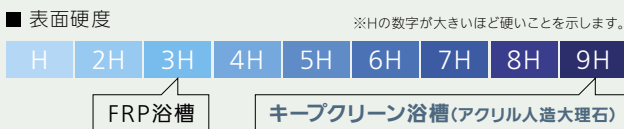

お手入れカンタンな「キープクリーン浴槽 (アクリル人造大理石)」に
お求めやすいシリーズが新登場!

RELAGE LIGHT

レラージュライト

キープクリーン浴槽 (アクリル人造大理石)

表面が滑らかだから、
汚れを落としやすくキレイをキープ。

表面のなめらかさは
FRPの
約3倍

表面が硬く傷に強いので美しさをキープ。

アクリル人造大理石の
一層構造だから頑丈で長持ち。

FRP床

幅1.5mmと溝の幅が広く、スポンジでのお手入れもカンタンなFRP素材。

●カラーは2色から
お選びいただけます。

●白銀比の長短のスクエアで構成された
モダンなグリッドパターンのFRPフロア。
〈白銀比〉
日本人が好むとされている比率1:1.414。著名な日本建築
の多くにこの比率が採用されています。

レラージュ ライト 基本セット価格

S1216 <0.75坪サイズ>	1616 <1坪サイズ>	1620 <1.25坪サイズ>
¥493,000	¥543,000	¥583,000