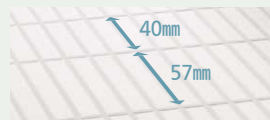

お手入れカンタンな「キープクリーン浴槽 (アクリル人造大理石)」に
お求めやすいシリーズが新登場!

RELAGE LIGHT

レラージュライト

キープクリーン浴槽 (アクリル人造大理石)

表面が滑らかだから、
汚れを落としやすくキレイをキープ。

表面のなめらかさは
FRPの
約3倍

表面が硬く傷に強いので美しさをキープ。

アクリル人造大理石の
一層構造だから頑丈で長持ち。

FRP床

幅1.5mmと溝の幅が広く、スポンジでのお手入れもカンタンなFRP素材。

●カラーは2色から
お選びいただけます。

●白銀比の長短のスクエアで構成された
モダンなグリッドパターンのFRPフロア。
〈白銀比〉
日本人が好むとされている比率1:1.414。著名な日本建築
の多くにこの比率が採用されています。

レラージュ ライト 基本セット価格

S1216 <0.75坪サイズ>	1616 <1坪サイズ>	1620 <1.25坪サイズ>
¥493,000	¥543,000	¥583,000

▶写真のカラー P73 浴槽：シュガーホワイト 浴室パネル：ジオメトリブラック ▶浴槽形状 P79 ラウンド浴槽
床：ホワイトグレー(FRP)

1616 <1坪サイズ>

基本セット **¥543,000**

オプション P72~

追加 収納棚(クリアタイプ) 3段 ㊦¥ 5,000

写真セット価格 **¥548,000 (税込¥591,840)**

※照明の光の色はイメージです。
※写真セット価格に窓の価格は含まれません。
(引違い窓1509：¥40,400、アルミ製窓枠1509：¥12,500)